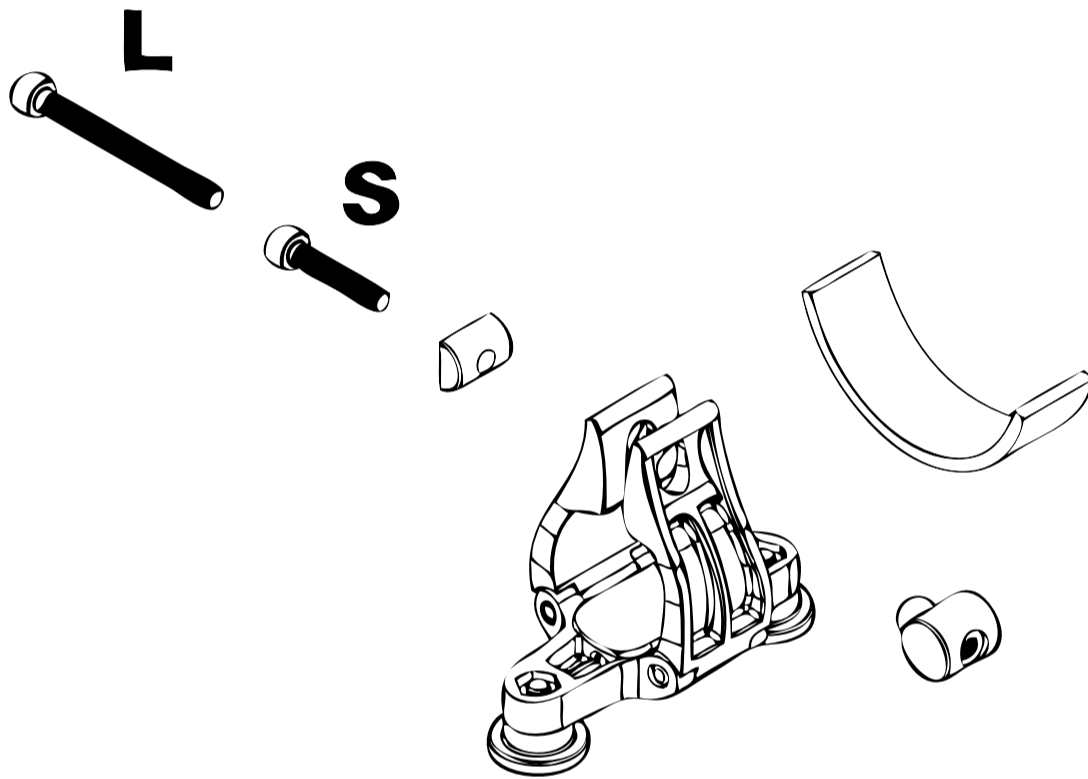

monkii clip™

∅ 25mm-38mm