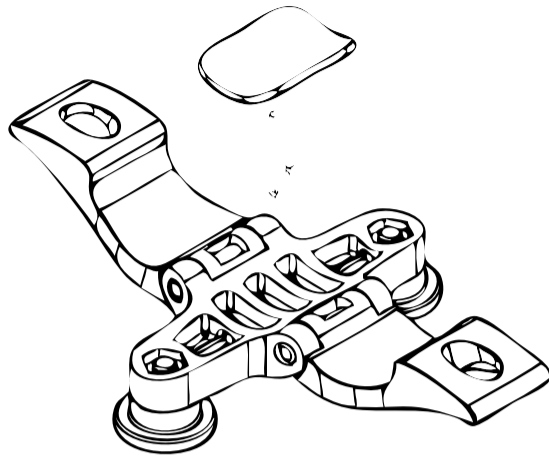

monkii clip™

∅ 25mm-38mm