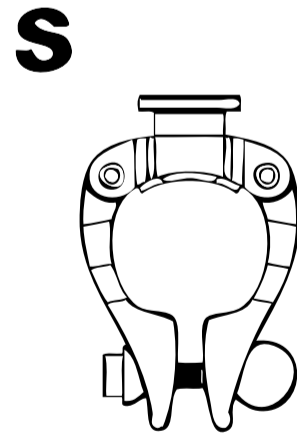

monkii clip™

∅ 25mm-38mm