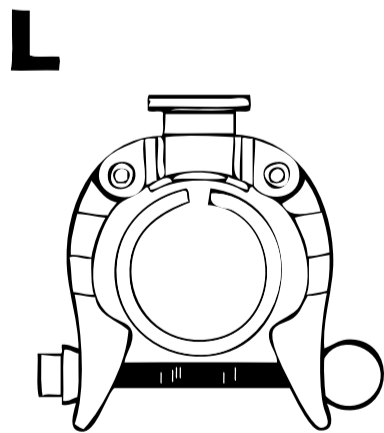

monkii clip™

∅ 25mm-38mm