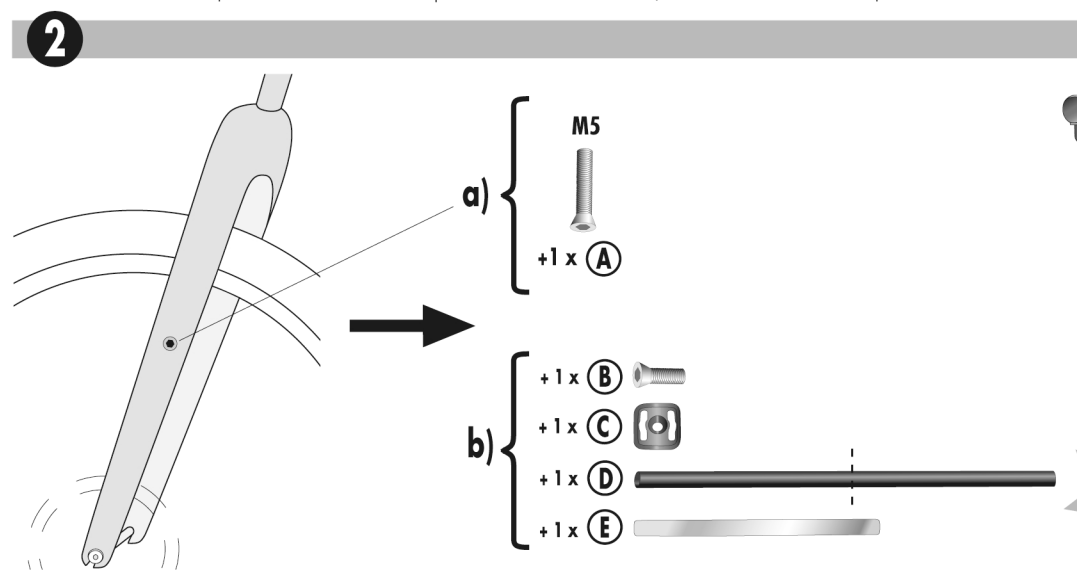

# FORK-PACK

- DE MONTAGEANWEISUNG
- GB ASSEMBLY INSTRUCTIONS
- FR INSTRUCTIONS DE MONTAGE
- IT ISTRUZIONI DI MONTAGGIO
- NL MONTAGE HANDLEIDING
- DK MONTERINGSVEJLEDNING
- ES INSTRUCCIONES DE MONTAJE
- SE MONTERINGSANVISNING
- NO MONTERINGSANVISNING
- FI ASENNUSOHJEET
- PL INSTRUKCJA MONTAZU
- JP 装着方法

INHALT:  
CONTENTS:  
CONTENU:  
CONTENUTO:  
INHOUD:  
INDHOLD:  
CONTENIDO:  
INNEHÅLL:  
INNHOOLD:  
SISÄLLYS:  
ZAWARTOSC:  
内容物

3.4.

4. CLOSE

5. FIX

6. UNFIX

7.

8. CHECK FIXATION BEFORE EVERY RIDE!

9.

OPTION ACCESSORIES

= NO JUMP!

+ = Art. # E235

WEITERE INFORMATIONEN:  
MORE INFORMATION:

<https://www.youtube.com/watch?v=CuMWYUYhSoM>