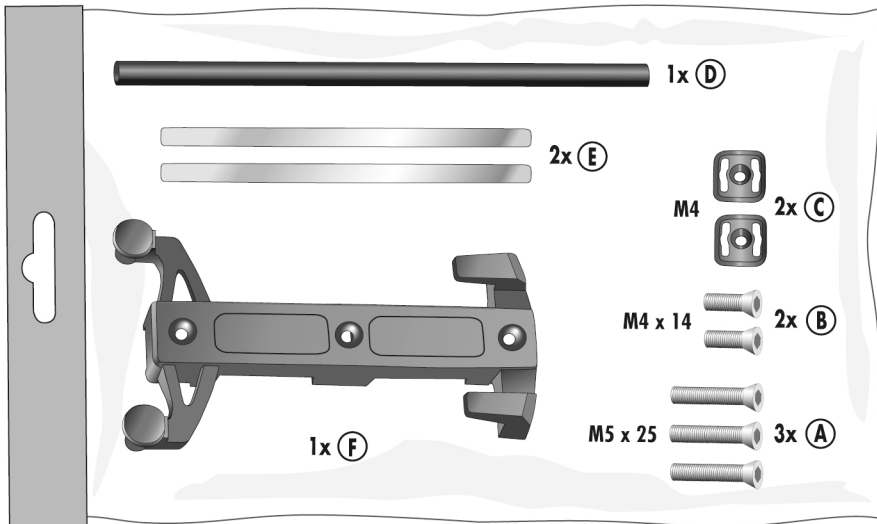

INHALT:  
CONTENTS:  
CONTENU:  
CONTENUTO:  
INHOUD:  
INDHOLD:  
CONTENIDO:  
INNEHÅLL:  
INNHOOLD:  
SISÄLLYS:  
ZAWARTOSC:  
内容物

3.4.

4. CLOSE

5. FIX

6. UNFIX

7.

8. CHECK FIXATION BEFORE EVERY RIDE!

9.

OPTION ACCESSORIES

= NO JUMP!

+ = Art. # E235

WEITERE INFORMATIONEN:  
MORE INFORMATION:

<https://www.youtube.com/watch?v=CuMWYUYhSoM>