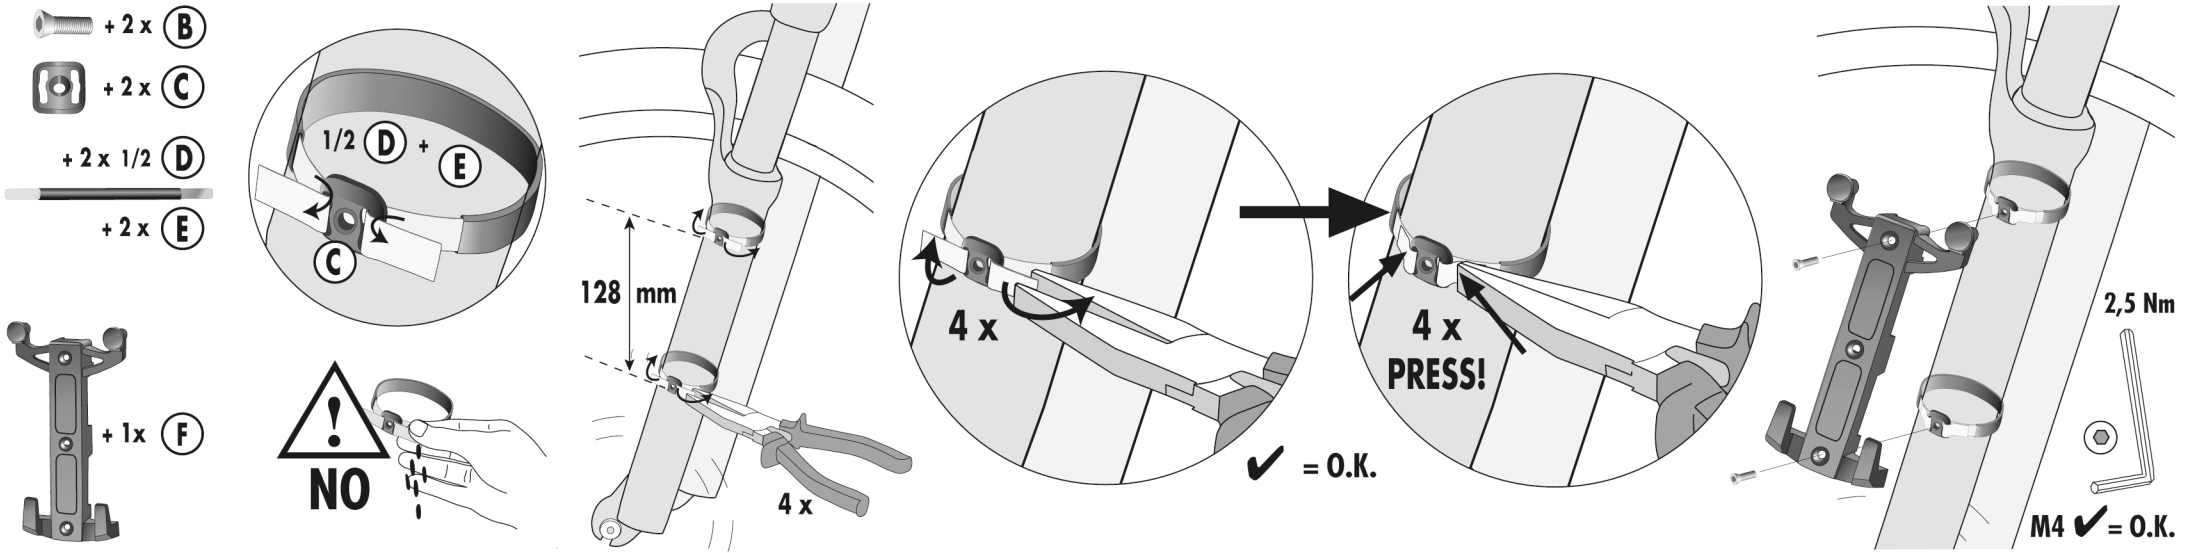

INHALT:  
CONTENTS:  
CONTENU:  
CONTENUTO:  
INHOUD:  
INDHOLD:  
CONTENIDO:  
INNEHÅLL:  
INNHOOLD:  
SISÄLLYS:  
ZAWARTOSC:  
内容物

3.4.

4. CLOSE

5. FIX

6. UNFIX

7.

8. CHECK FIXATION BEFORE EVERY RIDE!

9.

OPTION ACCESSORIES

= NO JUMP!

+ = Art. # E235

WEITERE INFORMATIONEN:  
MORE INFORMATION:

<https://www.youtube.com/watch?v=CuMWYUYhSoM>