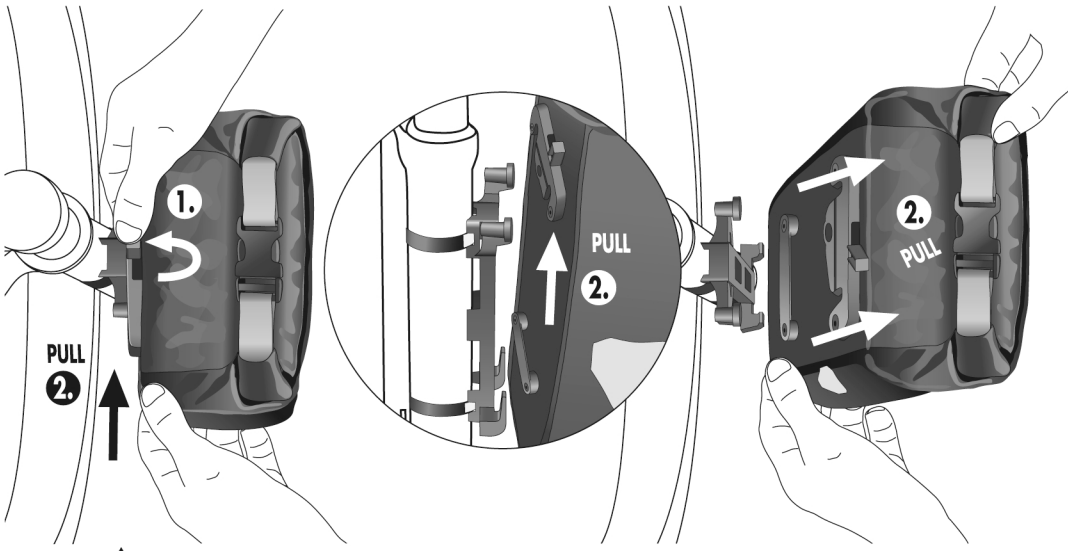

INHALT:  
CONTENTS:  
CONTENU:  
CONTENUTO:  
INHOUD:  
INDHOLD:  
CONTENIDO:  
INNEHÅLL:  
INNHOOLD:  
SISÄLLYS:  
ZAWARTOSC:  
内容物

3.4.

4. CLOSE

5. FIX

6. UNFIX

7.

8. CHECK FIXATION BEFORE EVERY RIDE!

9.

OPTION ACCESSORIES

= NO JUMP!

+ = Art. # E235

WEITERE INFORMATIONEN:  
MORE INFORMATION:

<https://www.youtube.com/watch?v=CuMWYUYhSoM>