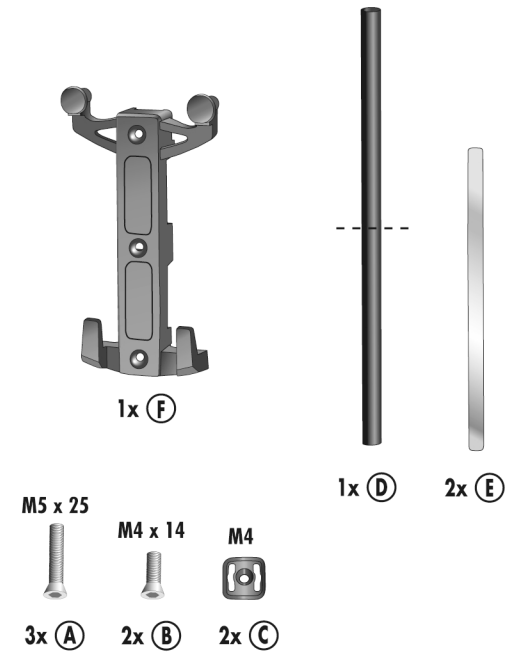

INHALT:  
CONTENTS:  
CONTENU:  
CONTENUTO:  
INHOUD:  
INDHOLD:  
CONTENIDO:  
INNEHÅLL:  
INNHOOLD:  
SISÄLLYS:  
ZAWARTOSC:  
内容物

3.4.

4. CLOSE

5. FIX

6. UNFIX

7.

8. CHECK FIXATION BEFORE EVERY RIDE!

9.

OPTION ACCESSORIES

= NO JUMP!

+ = Art. # E235

WEITERE INFORMATIONEN:  
MORE INFORMATION:

<https://www.youtube.com/watch?v=CuMWYUYhSoM>