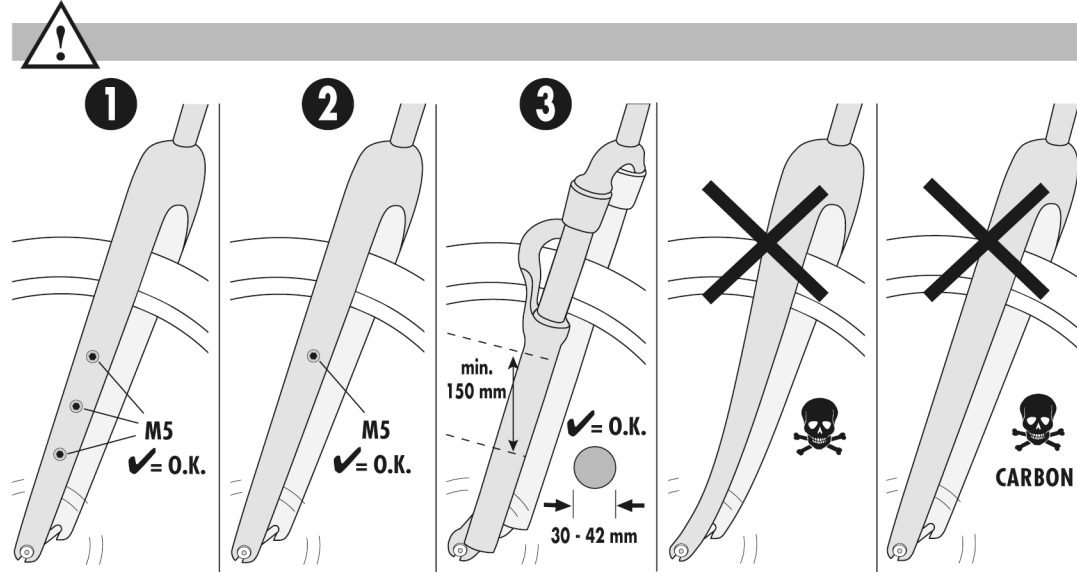

# FORK-PACK

- DE MONTAGEANWEISUNG
- GB ASSEMBLY INSTRUCTIONS
- FR INSTRUCTIONS DE MONTAGE
- IT ISTRUZIONI DI MONTAGGIO
- NL MONTAGE HANDLEIDING
- DK MONTERINGSVEJLEDNING
- ES INSTRUCCIONES DE MONTAJE
- SE MONTERINGSANVISNING
- NO MONTERINGSANVISNING
- FI ASENNUSOHJEET
- PL INSTRUKCJA MONTAZU
- JP 装着方法

INHALT:  
CONTENTS:  
CONTENU:  
CONTENUTO:  
INHOUD:  
INDHOLD:  
CONTENIDO:  
INNEHÅLL:  
INNHOOLD:  
SISÄLLYS:  
ZAWARTOSC:  
内容物

3.4.

4. CLOSE

5. FIX

6. UNFIX

7.

8. CHECK FIXATION BEFORE EVERY RIDE!

9.

OPTION ACCESSORIES

= NO JUMP!

+ = Art. # E235

WEITERE INFORMATIONEN:  
MORE INFORMATION:

<https://www.youtube.com/watch?v=CuMWYUYhSoM>